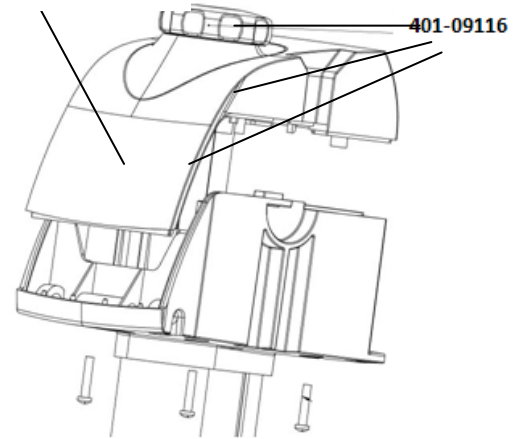

<b>Travel 401-801</b>	<b>Spare parts</b>	
-----------------------	--------------------	---

Part number	Description	Note
001-00007	Skeg T401/T801	
009-00005	O-Ring	
009-00006	O-Ring	
060-00005	Washer	
060-00018	Lock Washer	
067-00005	Hex Screw M5	
067-00035	Hex Screw M4	

<b>Travel 401-801</b>	<b>Spare parts</b>	<b>TORQUEEDO</b> <small>STARNBERG.GERMANY</small>
-----------------------	--------------------	--

099-00024 (T401)

099-00025 (T801)

401-09602

000-00076

Part number	Description	Note
000-00076	Shaft Head PCB Module	
005-00006	Cylinder Pin	
022-00002	Spring	
049-00001	Profile Plate	
060-00005	Washer	
060-00008	Washer	
060-00018	Lock Washer	
066-00001	Screw Egot TX-15	
067-00005	Hex Screw M5	
099-00024	Sticker Shaft Head T401	
099-00025	Sticker Shaft Head T801	
401-09116	Shaft Head Cover	
401-09602	Steel Cable	