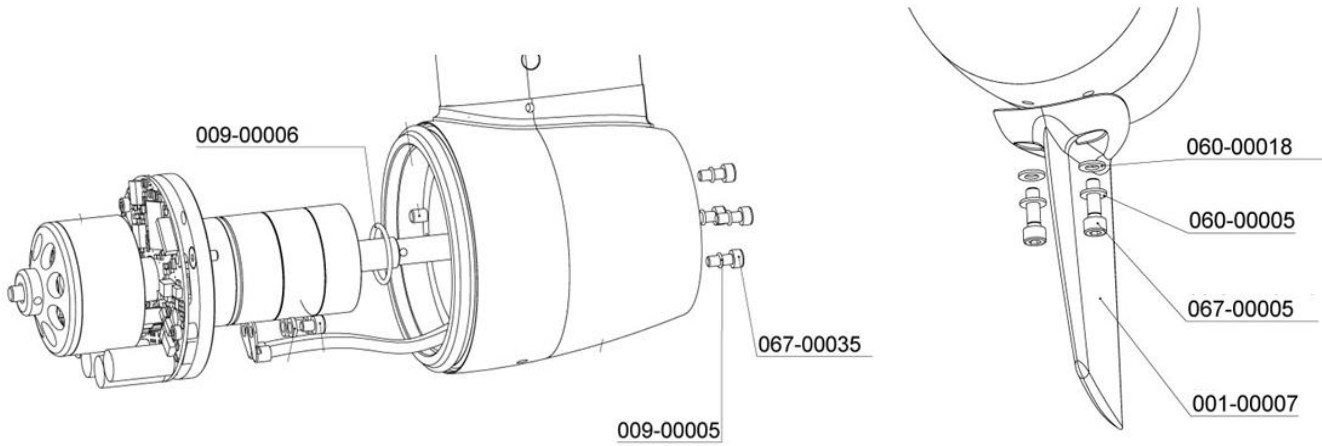

Travel 401-801

Spare parts

**TORQUEEDO**  
STARNBERG.GERMANY

Part number	Description	Note
001-00015	Propeller	
001-00025	Slip Clutch	
002-00006	Shaft Part Top TXX1 S	
005-00030	Shear Pin	
009-00007	O-Ring 8.5x2.5	
045-00006	Lock Nut M10	
060-00031	Sacrificial Anode	
401-09124	Pylon T401S incl. IAS	
401-09125	Pylon T401L incl. IAS	
401-09126	Pylon T801S incl. IAS	
401-09127	Pylon T801L incl. IAS	

<b>Travel 401-801</b>	<b>Spare parts</b>	
-----------------------	--------------------	---

Part number	Description	Note
001-00007	Skeg T401/T801	
009-00005	O-Ring	
009-00006	O-Ring	
060-00005	Washer	
060-00018	Lock Washer	
067-00005	Hex Screw M5	
067-00035	Hex Screw M4	

<b>Travel 401-801</b>	<b>Spare parts</b>	<b>TORQUEEDO</b> <small>STARNBERG.GERMANY</small>
-----------------------	--------------------	--

099-00024 (T401)

099-00025 (T801)

401-09602

000-00076

Part number	Description	Note
000-00076	Shaft Head PCB Module	
005-00006	Cylinder Pin	
022-00002	Spring	
049-00001	Profile Plate	
060-00005	Washer	
060-00008	Washer	
060-00018	Lock Washer	
066-00001	Screw Egot TX-15	
067-00005	Hex Screw M5	
099-00024	Sticker Shaft Head T401	
099-00025	Sticker Shaft Head T801	
401-09116	Shaft Head Cover	
401-09602	Steel Cable	

Travel 401-801

Spare parts

**TORGEEDO**  
STARNBERG.GERMANY

**Complete tiller 401/801 000-00042**

Part number	Description	Note
000-00042	Tiller TXX1	
001-00011	Tiller Bottom	
002-00004	Tiller Tube Inner	
018-00020	Tiller PCB 2.0	
045-00005	Tiller Nut TXX1	
001-00113	Bracket Tiller	
062-00032	Label Maintenance Tiller	
066-00001	Screw Egot TX-15	
066-00002	Screw Egot	
069-00004	U-Bolt Compl. TXX1	
401-09215	Handle bar w/ rubber grip	