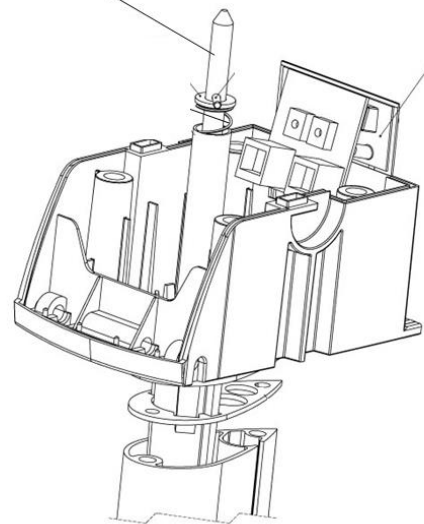

<b>Travel 401-801</b>	<b>Spare parts</b>	<b>TORQUEEDO</b> <small>STARNBERG.GERMANY</small>
-----------------------	--------------------	--

099-00024 (T401)

099-00025 (T801)

401-09602

000-00076

Part number	Description	Note
000-00076	Shaft Head PCB Module	
005-00006	Cylinder Pin	
022-00002	Spring	
049-00001	Profile Plate	
060-00005	Washer	
060-00008	Washer	
060-00018	Lock Washer	
066-00001	Screw Egot TX-15	
067-00005	Hex Screw M5	
099-00024	Sticker Shaft Head T401	
099-00025	Sticker Shaft Head T801	
401-09116	Shaft Head Cover	
401-09602	Steel Cable	

Travel 401-801

Spare parts

**TORGEEDO**  
STARNBERG.GERMANY

**Complete tiller 401/801 000-00042**

Part number	Description	Note
000-00042	Tiller TXX1	
001-00011	Tiller Bottom	
002-00004	Tiller Tube Inner	
018-00020	Tiller PCB 2.0	
045-00005	Tiller Nut TXX1	
001-00113	Bracket Tiller	
062-00032	Label Maintenance Tiller	
066-00001	Screw Egot TX-15	
066-00002	Screw Egot	
069-00004	U-Bolt Compl. TXX1	
401-09215	Handle bar w/ rubber grip	

Travel 401-801	Spare parts	
----------------	-------------	---

Part number	Description	Note
001-00016	Shaft Connector TXX1	
001-00026	Shaft Insert TXX1	
002-00006	Shaft Part Top TXX1 S	
002-00008	Shaft Part Middle TXX1 S	
002-00009	Shaft Part Bottom TXX1 S	
002-00015	Shaft Part Top TXX1 L	
002-00017	Shaft Part Bottom TXX1 L	
002-00019	Shaft Part Middle TXX1 L	
099-00037	Sticker	