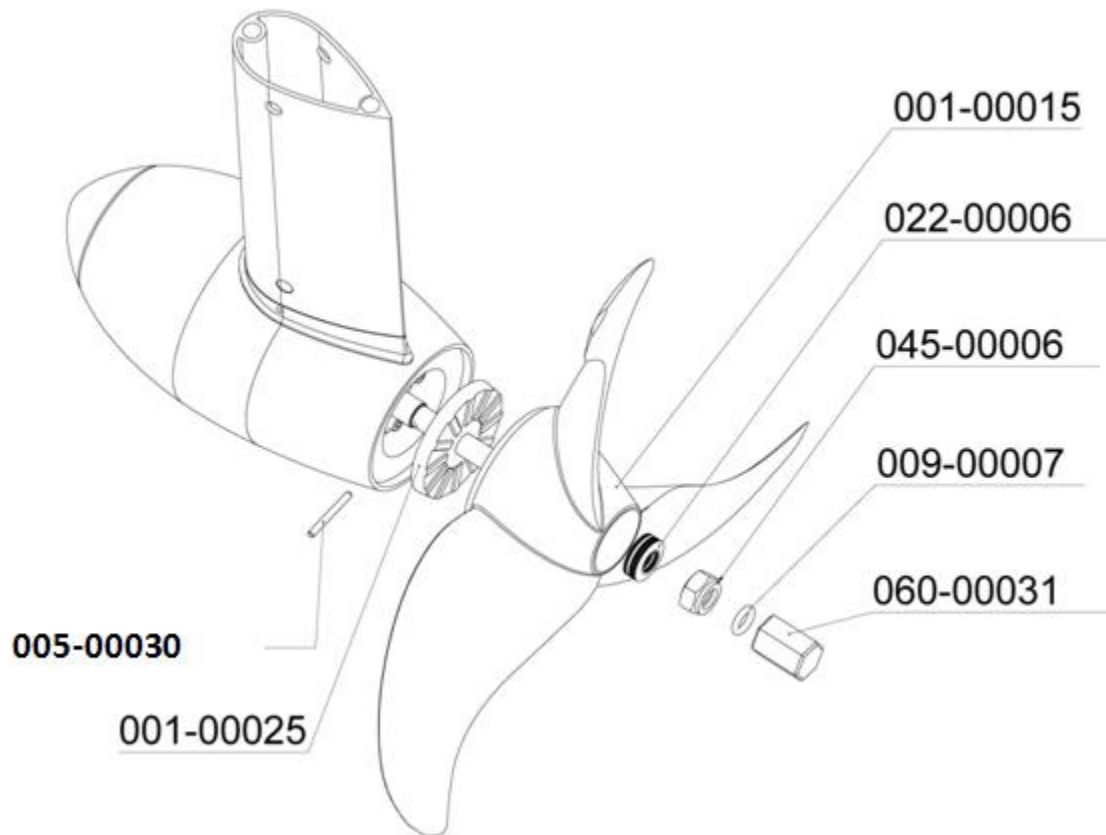

Travel 401-801

Spare parts

**TORQUEEDO**  
STARNBERG.GERMANY

Part number	Description	Note
001-00015	Propeller	
001-00025	Slip Clutch	
002-00006	Shaft Part Top TXX1 S	
005-00030	Shear Pin	
009-00007	O-Ring 8.5x2.5	
045-00006	Lock Nut M10	
060-00031	Sacrificial Anode	
401-09124	Pylon T401S incl. IAS	
401-09125	Pylon T401L incl. IAS	
401-09126	Pylon T801S incl. IAS	
401-09127	Pylon T801L incl. IAS	

<b>Travel 401-801</b>	<b>Spare parts</b>	
-----------------------	--------------------	---

Part number	Description	Note
001-00007	Skeg T401/T801	
009-00005	O-Ring	
009-00006	O-Ring	
060-00005	Washer	
060-00018	Lock Washer	
067-00005	Hex Screw M5	
067-00035	Hex Screw M4	

<b>Travel 401-801</b>	<b>Spare parts</b>	<b>TORQUEEDO</b> <small>STARNBERG.GERMANY</small>
-----------------------	--------------------	--

099-00024 (T401)

099-00025 (T801)

401-09602

000-00076

Part number	Description	Note
000-00076	Shaft Head PCB Module	
005-00006	Cylinder Pin	
022-00002	Spring	
049-00001	Profile Plate	
060-00005	Washer	
060-00008	Washer	
060-00018	Lock Washer	
066-00001	Screw Egot TX-15	
067-00005	Hex Screw M5	
099-00024	Sticker Shaft Head T401	
099-00025	Sticker Shaft Head T801	
401-09116	Shaft Head Cover	
401-09602	Steel Cable	

Travel 401-801	Spare parts	
----------------	-------------	---

Part number	Description	Note
001-00016	Shaft Connector TXX1	
001-00026	Shaft Insert TXX1	
002-00006	Shaft Part Top TXX1 S	
002-00008	Shaft Part Middle TXX1 S	
002-00009	Shaft Part Bottom TXX1 S	
002-00015	Shaft Part Top TXX1 L	
002-00017	Shaft Part Bottom TXX1 L	
002-00019	Shaft Part Middle TXX1 L	
099-00037	Sticker	