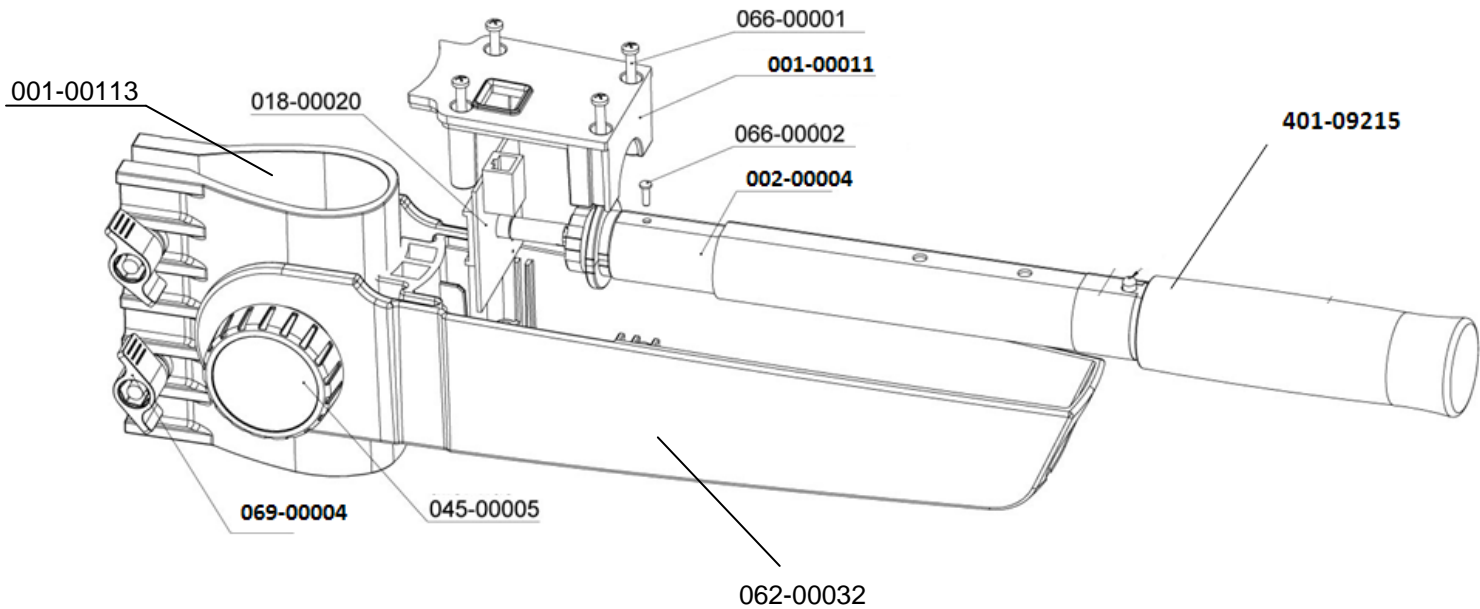

<b>Travel 401-801</b>	<b>Spare parts</b>	<b>TORQUEEDO</b> <small>STARNBERG.GERMANY</small>
-----------------------	--------------------	--

099-00024 (T401)

099-00025 (T801)

401-09602

000-00076

Part number	Description	Note
000-00076	Shaft Head PCB Module	
005-00006	Cylinder Pin	
022-00002	Spring	
049-00001	Profile Plate	
060-00005	Washer	
060-00008	Washer	
060-00018	Lock Washer	
066-00001	Screw Egot TX-15	
067-00005	Hex Screw M5	
099-00024	Sticker Shaft Head T401	
099-00025	Sticker Shaft Head T801	
401-09116	Shaft Head Cover	
401-09602	Steel Cable	

Travel 401-801

Spare parts

**TORGEEDO**  
STARNBERG.GERMANY

**Complete tiller 401/801 000-00042**

Part number	Description	Note
000-00042	Tiller TXX1	
001-00011	Tiller Bottom	
002-00004	Tiller Tube Inner	
018-00020	Tiller PCB 2.0	
045-00005	Tiller Nut TXX1	
001-00113	Bracket Tiller	
062-00032	Label Maintenance Tiller	
066-00001	Screw Egot TX-15	
066-00002	Screw Egot	
069-00004	U-Bolt Compl. TXX1	
401-09215	Handle bar w/ rubber grip	