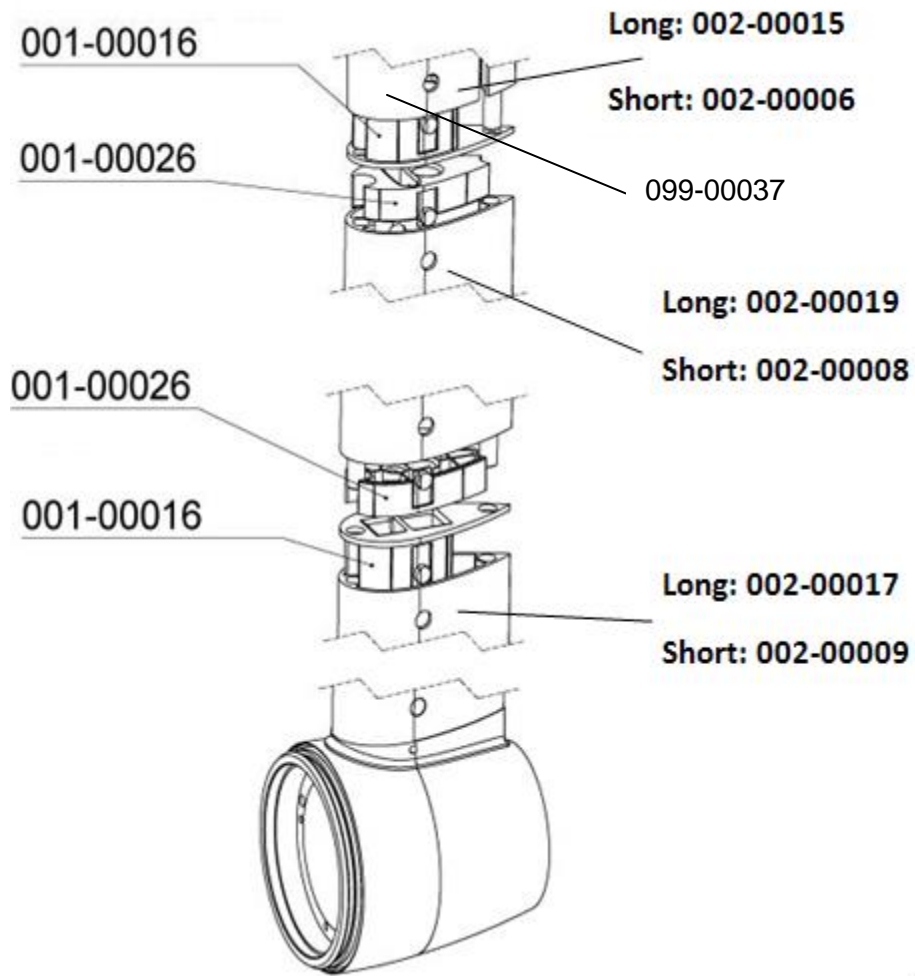

<b>Travel 401-801</b>	<b>Spare parts</b>	<b>TORQUEEDO</b> <small>STARNBERG.GERMANY</small>
-----------------------	--------------------	--

099-00024 (T401)

099-00025 (T801)

401-09602

000-00076

Part number	Description	Note
000-00076	Shaft Head PCB Module	
005-00006	Cylinder Pin	
022-00002	Spring	
049-00001	Profile Plate	
060-00005	Washer	
060-00008	Washer	
060-00018	Lock Washer	
066-00001	Screw Egot TX-15	
067-00005	Hex Screw M5	
099-00024	Sticker Shaft Head T401	
099-00025	Sticker Shaft Head T801	
401-09116	Shaft Head Cover	
401-09602	Steel Cable	

Travel 401-801

Spare parts

**TORGEEDO**  
STARNBERG.GERMANY

**Complete tiller 401/801 000-00042**

Part number	Description	Note
000-00042	Tiller TXX1	
001-00011	Tiller Bottom	
002-00004	Tiller Tube Inner	
018-00020	Tiller PCB 2.0	
045-00005	Tiller Nut TXX1	
001-00113	Bracket Tiller	
062-00032	Label Maintenance Tiller	
066-00001	Screw Egot TX-15	
066-00002	Screw Egot	
069-00004	U-Bolt Compl. TXX1	
401-09215	Handle bar w/ rubber grip	

Travel 401-801	Spare parts	
----------------	-------------	---

Part number	Description	Note
001-00016	Shaft Connector TXX1	
001-00026	Shaft Insert TXX1	
002-00006	Shaft Part Top TXX1 S	
002-00008	Shaft Part Middle TXX1 S	
002-00009	Shaft Part Bottom TXX1 S	
002-00015	Shaft Part Top TXX1 L	
002-00017	Shaft Part Bottom TXX1 L	
002-00019	Shaft Part Middle TXX1 L	
099-00037	Sticker	