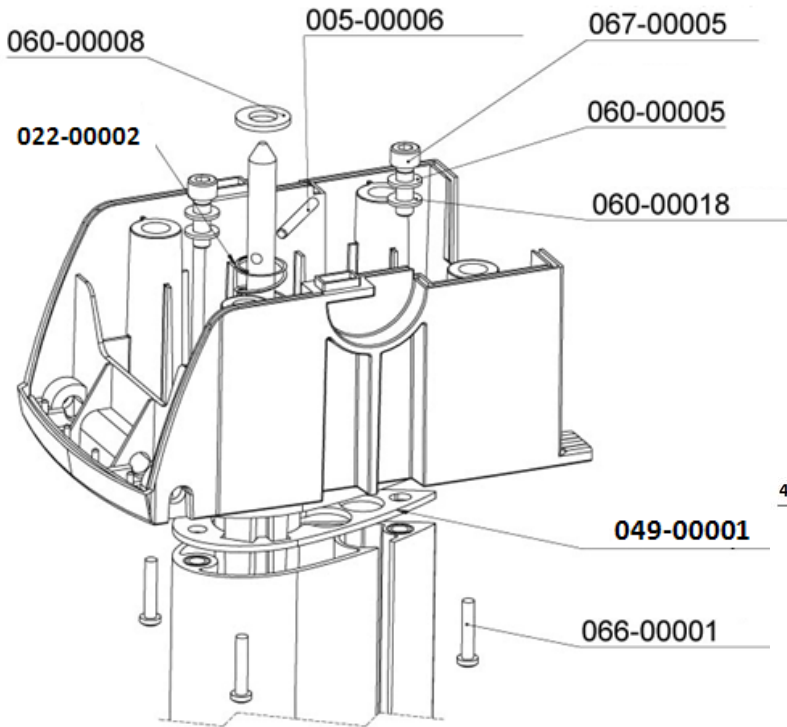

<b>Travel 401-801</b>	<b>Spare parts</b>	
-----------------------	--------------------	---

Part number	Description	Note
001-00007	Skeg T401/T801	
009-00005	O-Ring	
009-00006	O-Ring	
060-00005	Washer	
060-00018	Lock Washer	
067-00005	Hex Screw M5	
067-00035	Hex Screw M4	

<b>Travel 401-801</b>	<b>Spare parts</b>	<b>TORQUEEDO</b> <small>STARNBERG.GERMANY</small>
-----------------------	--------------------	--

099-00024 (T401)

099-00025 (T801)

401-09602

000-00076

Part number	Description	Note
000-00076	Shaft Head PCB Module	
005-00006	Cylinder Pin	
022-00002	Spring	
049-00001	Profile Plate	
060-00005	Washer	
060-00008	Washer	
060-00018	Lock Washer	
066-00001	Screw Egot TX-15	
067-00005	Hex Screw M5	
099-00024	Sticker Shaft Head T401	
099-00025	Sticker Shaft Head T801	
401-09116	Shaft Head Cover	
401-09602	Steel Cable	

Travel 401-801

Spare parts

**TORGEEDO**  
STARNBERG.GERMANY

**Complete tiller 401/801 000-00042**

Part number	Description	Note
000-00042	Tiller TXX1	
001-00011	Tiller Bottom	
002-00004	Tiller Tube Inner	
018-00020	Tiller PCB 2.0	
045-00005	Tiller Nut TXX1	
001-00113	Bracket Tiller	
062-00032	Label Maintenance Tiller	
066-00001	Screw Egot TX-15	
066-00002	Screw Egot	
069-00004	U-Bolt Compl. TXX1	
401-09215	Handle bar w/ rubber grip	

Travel 401-801	Spare parts	
----------------	-------------	---

Part number	Description	Note
001-00016	Shaft Connector TXX1	
001-00026	Shaft Insert TXX1	
002-00006	Shaft Part Top TXX1 S	
002-00008	Shaft Part Middle TXX1 S	
002-00009	Shaft Part Bottom TXX1 S	
002-00015	Shaft Part Top TXX1 L	
002-00017	Shaft Part Bottom TXX1 L	
002-00019	Shaft Part Middle TXX1 L	
099-00037	Sticker	